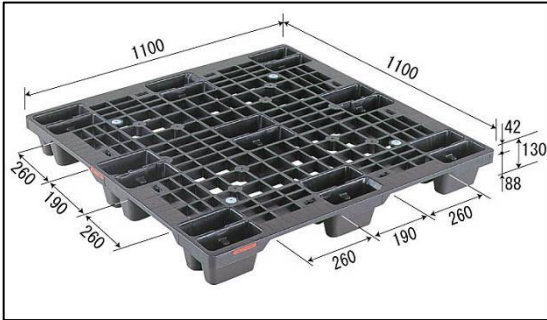

## SNパレット

海外輸出用パレットとして大活躍！

ワンウェイだけでなくリターンブルパレットとしても力を発揮！！

◎空パレットの返送、保管効率が飛躍的にUP。

# 960枚積み付け可能！！

(40フィートコンテナ内寸：12000×2350×2300mm)

空パレット時

『商品名』パレットSN4-1111  
 『サイズ』1100×1100×130mm  
 『色相』ブラック  
 『材質』PP  
 『重量』7.5kg  
 『積載重量』1ton  
 (均等平置き積付、荷崩れ防止対策)

- ・輸出入使用を前提とした軽量設計と輸送効率向上のための様々な工夫が盛り込まれています。
- ・もちろん、長年のパレット設計で培ったノウハウにより安定した品質、堅牢な設計など安全面でも信頼のおけるパレットです。

### 『輸出梱包用パレットの製品ラインナップ』

SN4-097110	SN4-1114
サイズ 970×1100×145mm 4方差し単面使用型 色相 ブラック 重量 6.5kg 材質 PP 積載荷重 1ton 均等積載、荷崩れ防止対策	サイズ 1100×1400×120mm 4方差し単面使用型 色相 ブラック 重量 16.0kg 材質 PP 積載荷重 1ton 均等積載、荷崩れ防止対策
D4-1111-7	D4-1012-5
サイズ 1100×1100×125mm 4方差し片面使用型 色相 ブラック 重量 8.8kg 材質 PP 積載荷重 1ton 均等積載、荷崩れ防止対策	サイズ 1000×1200×144mm 4方差し片面使用型 色相 ブラック 重量 9.8kg 材質 PP 積載荷重 1ton 均等積載、荷崩れ防止対策